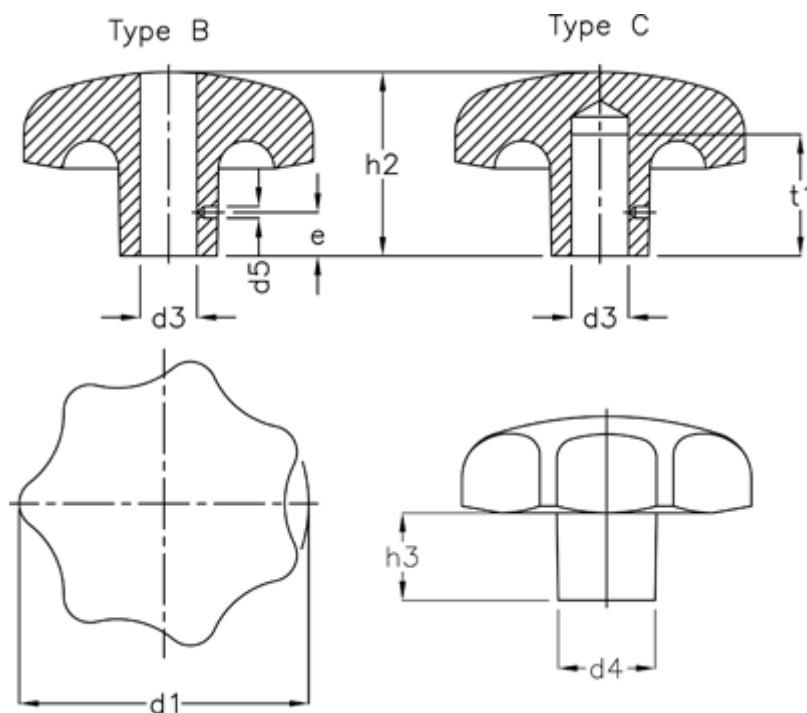

Article number: 20523245

Description: E+G Star knob DIN 6336-GG-63-B12-C

## Measures

d1	= 63
d3	= B 12
d4	= 20
d5	= 3.8
e	= 10
h2	= 40
h3	= 21
t1 min.	= 22